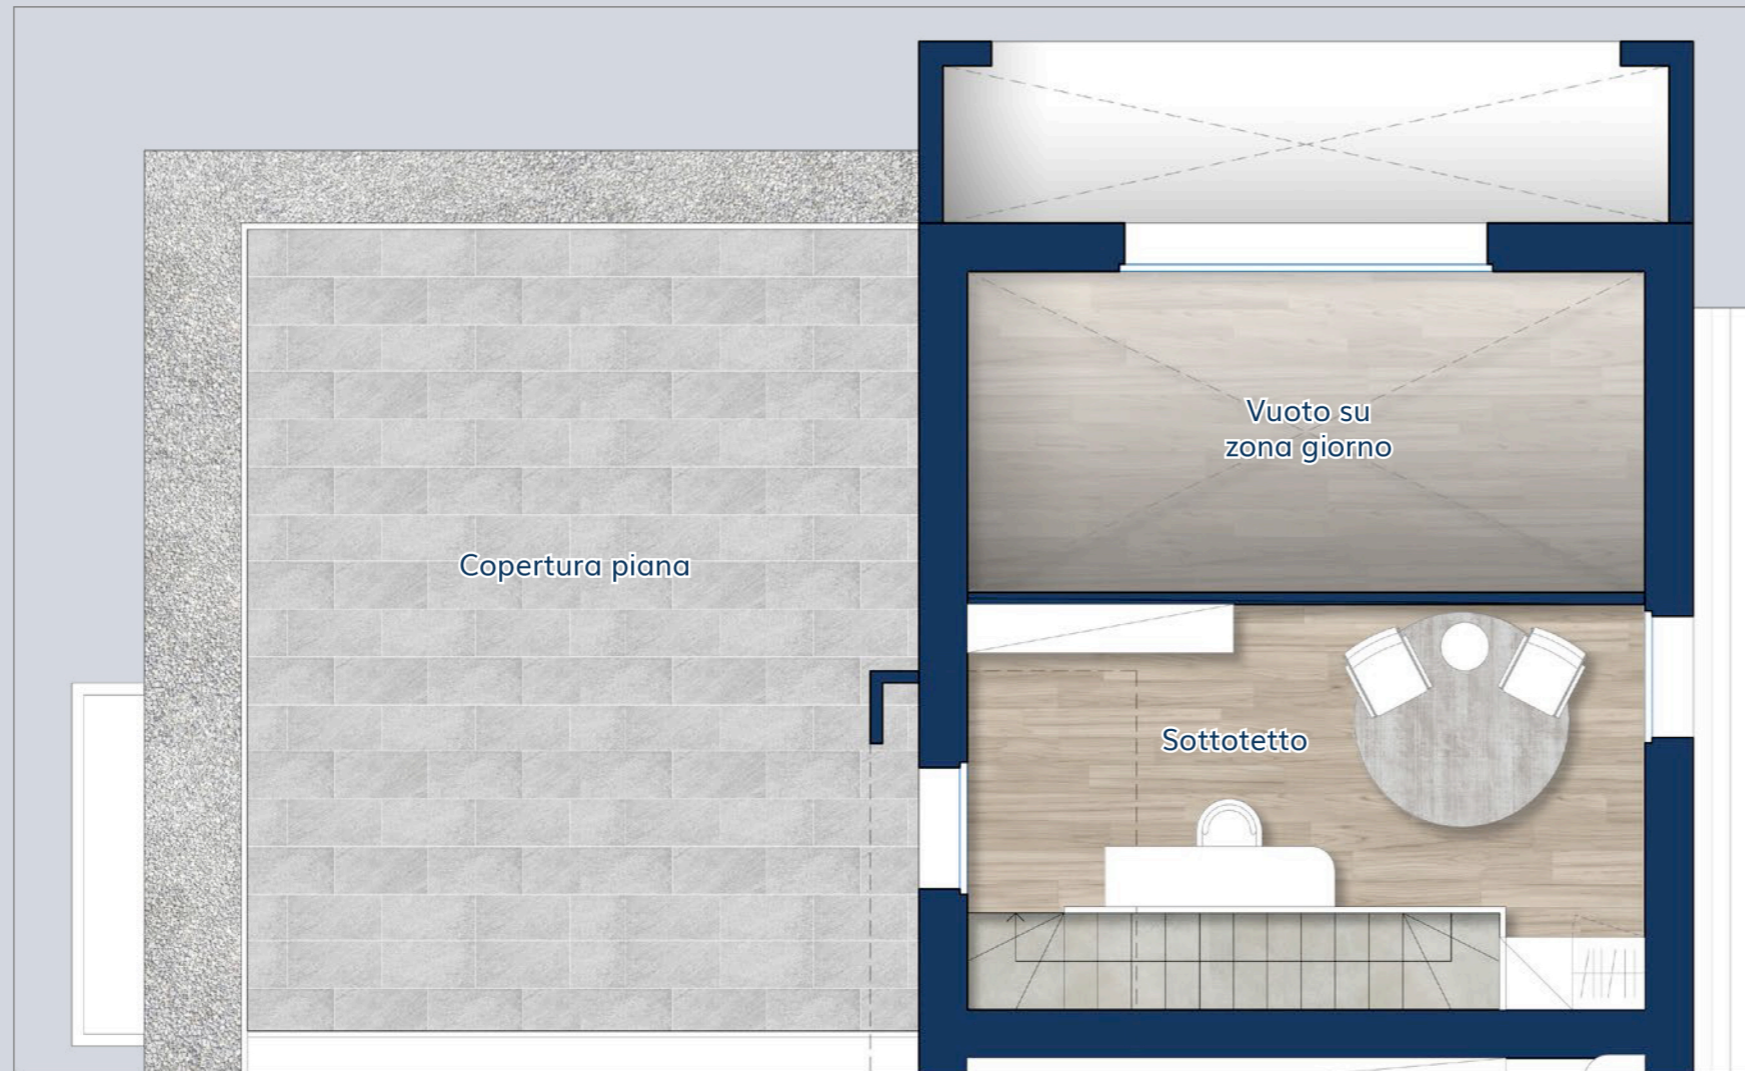

# RESIDENZA SIRIO

ROMANO DI LOMBARDIA

**A1.1**

- 2 Camere da letto
- 2 Bagni
- 2 Balconi al piano

**Trilocale**

## SUPERFICI COMMERCIALI

APPARTAMENTO:	80 MQ
SOTTOTETTO:	22 MQ
BALCONI:	14 MQ

## Piano Sottotetto