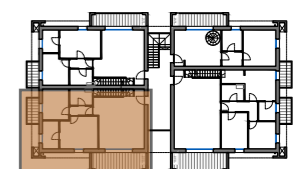

RESIDENZA
SIRIO

ROMANO DI LOMBARDIA

- A1.2
- 2 Camere da letto
- 2 Bagni
- 2 Balconi al piano
- Trilocale

SUPERFICI COMMERCIALI

APPARTAMENTO:	86 MQ
SOTTOTETTO:	24 MQ
BALCONI:	17 MQ

Piano Sottotetto

Progettista: Vavassori Architetti
Impresa: Cidue Costruzioni srl