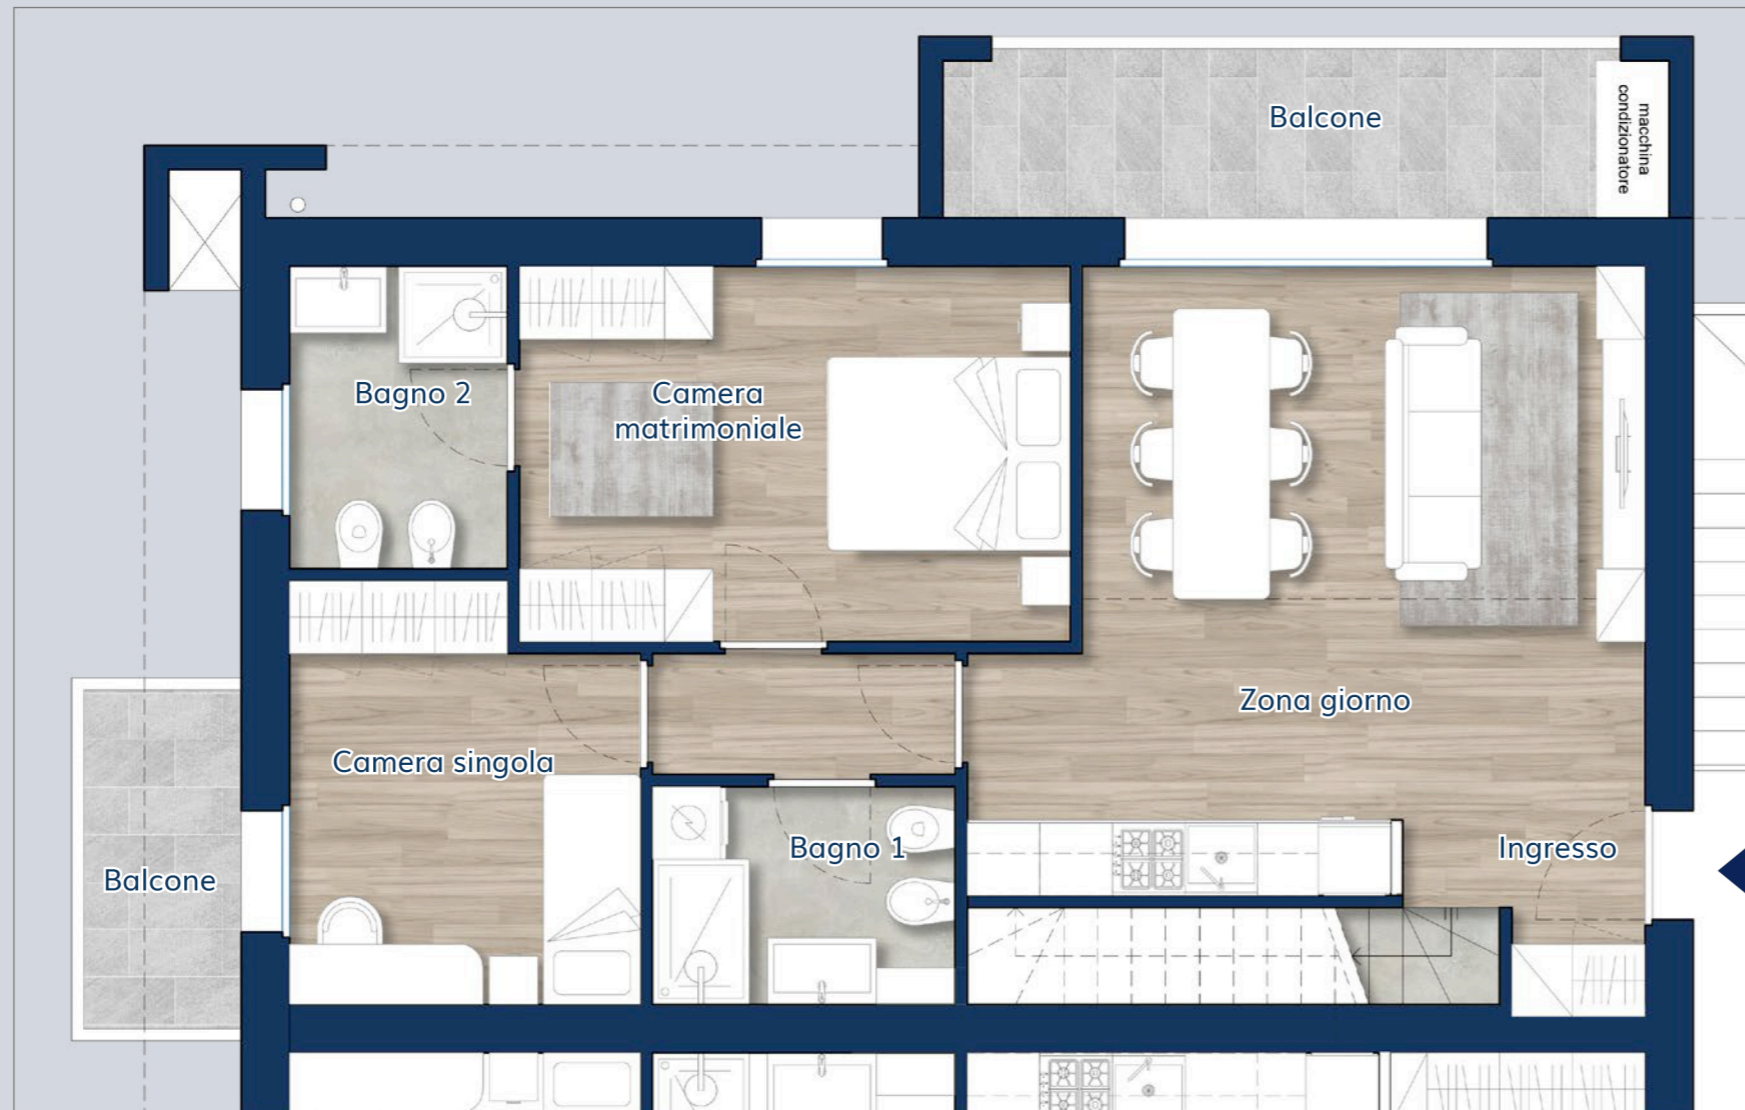

RESIDENZA SIRIO

ROMANO DI LOMBARDIA

A1.1

2 Camere da letto

2 Bagni

2 Balconi al piano

Trilocale

SUPERFICI COMMERCIALI

APPARTAMENTO:	80 MQ
SOTTOTETTO:	22 MQ
BALCONI:	14 MQ

Piano Primo